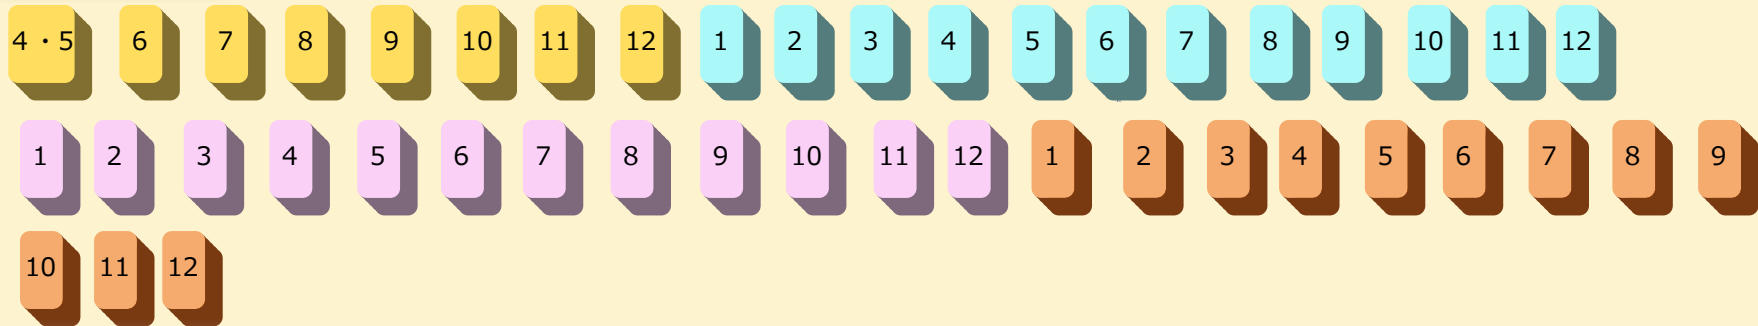

エンジョイ！ ミュージック&ライフ！！

新型コロナのおかげでたくさんのが破壊されました。
そんな中、
ちょっとだけでも元気が出るようなページを作りたいと思いました。

レッスンに来て下さっている皆様のご紹介やお寄せ頂いたコラム
講師からのおススメやあるある、びっくり、ほお〜、などなど・・・
を月替わり（予定）で掲載して行きます。
魅力たっぷりなページに乞うご期待！！

♪ぱっくなんばー

第2回

ご長寿選手権〜